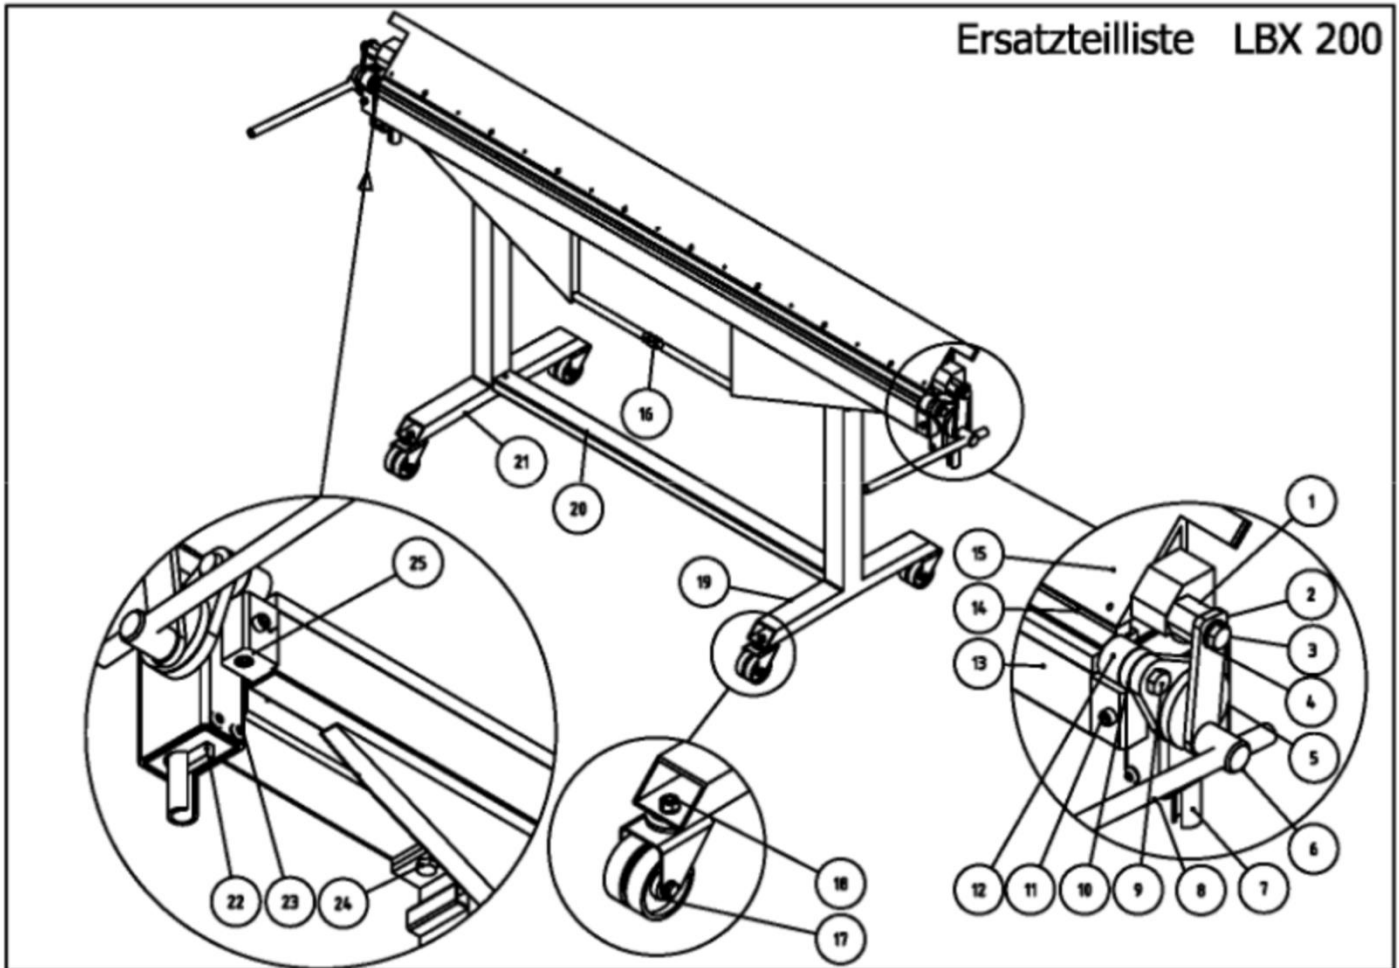

Ersatzteilliste LBX 200

Поз.	Артик.№	Наименование	Шт.
1	1125-1208	Эксцентриковая втулка	2
2	1125-1219	Толкающая штанга	2
	0220-2410	Подшипник скольжения толкающей штанги	2
	0220-2010	Подшипник скольжения толкающей штанги	
3	0033-1680	Болт с шестигранной головкой	2
4	0144-1730	Пресс-шайба	2
5	0033-1635	Болт с шестигранной головкой	2
5	1100-1209	Эксцентриковая шайба	2
	1120-1201	Труба эксцентрика	1
	0220-3020	Подшипник скольжения трубы эксцентрика	2
	1100-1207	Рычажный болт	2
6	1100-1213	Втулка рычага управления	2
	0101.0836	Цилиндрический штифт	2
	1700.0615	Пружинящий нажимной сухарь	2
	0088.0006	Шестигранная гайка М6	2
7	1125-1212	Направляющая труба прижимной траверсы	2
	0561-2135	Нажимная пружина прижимной траверсы	2
8	1100.1222	Рычаг управления	2
	0518.2231	Закрывающий колпачок, черный	4
9	0034-1635	Болт с шестигранной головкой	2
10	1125-1213	Втулка гибочной траверсы	2
11	0044-1012	Шпилька * конический конец	2
12	1120-2206	Петля траверсы слева-справа	2
	0220-3030	Подшипник скольжения направляющей	4
13	1120-1206	Гибочная траверса, в комплекте	1
14	1120-1204	Острокантная накладка	1
	0118.1020	Специальные иглы для насечки	8
	0002.0620	Винт с цилиндрической головкой	9

15	1120-1203	Прижимная траверса, в комплекте	1
16	1200-1006	Стяжной замок	
	0072-0016	Шестигранная гайка	1
	0072-0116	Шестигранная гайка	1
17	0302-7511	Двойной направляющий ролик	4
18	0072-0010	Шестигранная гайка М10	4
	0148-1015	Шайба крыла d10,5	4
	0002-1030	Винт с цилиндрической головкой М10*30	4
19	1120-1216	Опоры слева и справа	1
20	1120-1211	Нижний распор	1
	0067-0812-	Винт с плоской головкой ISK	2
21	1120-1216	Опоры слева и справа	1
22	1125-1019	Направляющая прижимной траверсы, в комплекте	4
23	0067-1020	Винт с плоской головкой ISK	16
24	0034-1225	Болт с шестигранной головкой М12*25	4
	0140-1325	Шайба, хромированная	4
25	0002-1040	Винт с цилиндрической головкой М10*40	